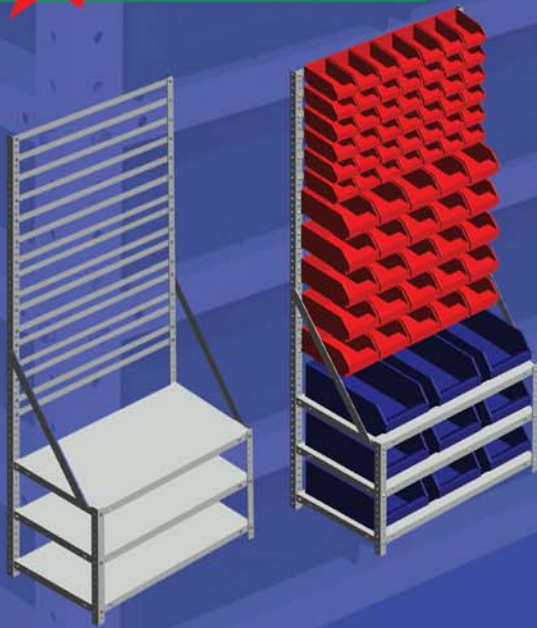

Сделано в России

NEW!

Стойка-держатель
НАПОЛЬНАЯ
односторонняя

NEW!

Стойка-держатель
НАПОЛЬНАЯ
двухсторонняя

Напольные односторонние и двухсторонние стойки-держатели используются для хранения мелких деталей на складах, в магазинах, цехах, мастерских, автосервисах и т.д. Стойки-держатели состоят из сборно-разборного каркаса с переставляющимися по высоте держателями из металлического профиля (уголок 30/30) на которые в любой комплектации, могут устанавливаться лотки двух серии - system 7000 и system 9000 (серия 90). В стандартной комплектации односторонние и двухсторонние стойки-держатели могут быть высотой 1000, 1500 и 1900 мм. Ширина стоек – 800 и 1000 мм. По желанию Заказчика возможно изменение стандартных размеров. Стойки-держатели устанавливаются на опорную базу, выполненную из металлического уголка 30/30. Для обеспечения достаточной грузоподъемности, стойки-держатели усилены металлическими раскосами. Покрытие стоек - порошковый полимер. Стандартный цвет – светло-серый (RAL-7035).

По желанию Заказчика двухсторонние стойки-держатели могут быть оснащены обрезиненными колесами. Стандартный диаметр колеса – 125 мм.

Сделано в России

Более подробную информацию можно получить на нашем сайте в Интернет: <http://www.t-opora.ru>

Комбинированные стойки

NEW!

Стойка-держатель
КОМБИНИРОВАННАЯ

Комбинированные стойки-держатели используются для хранения мелких деталей в торговых, складских, подсобных и промышленных помещениях и др. Комбинированные стойки-держатели состоят из сборно-разборного каркаса с переставляющимися по высоте держателями из металлического профиля (уголок 30/30) и полок. Полки имеют ребро жесткости по центру и крепятся к каркасу при помощи болтового соединения. В стандартной комплектации стойки-держатели могут быть высотой 1000, 1500 и 1900 мм. Ширина комбинированных стоек-держателей – 800 и 1000 мм. Покрытие стоек – порошковый полимер. Стандартный цвет - светло-серый (RAL-7035).