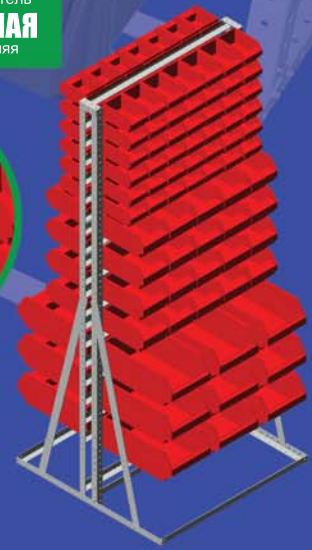

Сделано в России

NEW!

Стойка-держатель
НАПОЛЬНАЯ
односторонняя

NEW!

Стойка-держатель
НАПОЛЬНАЯ
двухсторонняя

Напольные односторонние и двухсторонние стойки-держатели используются для хранения мелких деталей на складах, в магазинах, цехах, мастерских, автосервисах и т.д. Стойки-держатели состоят из сборно-разборного каркаса с переставляющимися по высоте держателями из металлического профиля (уголок 30/30) на которые в любой комплектации, могут устанавливаться лотки двух серии - system 7000 и system 9000 (серия 90). В стандартной комплектации односторонние и двухсторонние стойки-держатели могут быть высотой 1000, 1500 и 1900 мм. Ширина стоек – 800 и 1000 мм. По желанию Заказчика возможно изменение стандартных размеров. Стойки-держатели устанавливаются на опорную базу, выполненную из металлического уголка 30/30. Для обеспечения достаточной грузоподъемности, стойки-держатели усилены металлическими раскосами. Покрытие стоек - порошковый полимер. Стандартный цвет – светло-серый (RAL-7035).