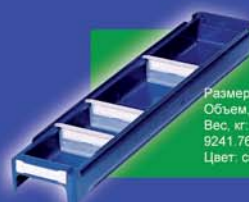

9231.760

Размеры (ГхШхВ), мм: 600x115x62
Объем, л: 2,9
Вес, кг: 0,4
9241.760 - поперечный разделитель
Цвет: синий