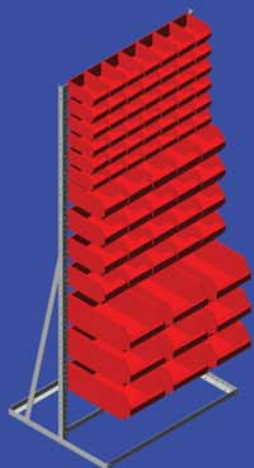

7924.000

Размеры (ГхШхВ), мм: 96x105x45
Объем, л: 0,04
Цвет: красный

7968.000

Размеры (ГхШхВ), мм: 170x105x75
Объем, л: 0,1
Цвет: красный

7967.000

Размеры (ГхШхВ), мм: 250x148x130
Объем, л: 0,28
Цвет: красный

7962.000

Размеры (ГхШхВ), мм: 290x230x150
Объем, л: 0,48
Цвет: красный

7963.000

Размеры (ГхШхВ), мм: 400x230x150
Объем, л: 0,68
Цвет: красный

7964.000

Размеры (ГхШхВ), мм: 500x230x150
Объем, л: 0,81
Цвет: красный

7965.000

Размеры (ГхШхВ), мм: 500x310x183
Объем, л: 1,15
Цвет: красный