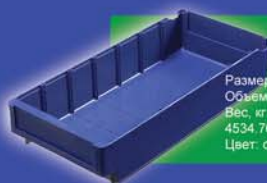

4530.760

Размеры (ГхШхВ), мм: 400x188x80
Объем, л: 4,3
Вес, кг: 0,4
4534.760 - поперечный разделитель
Цвет: синий