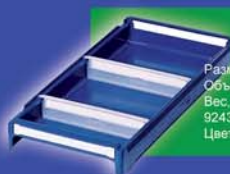

9223.760

Размеры (ГхШхВ), мм: 500x230x62
Объем, л: 4,8
Вес, кг: 0,5
9243.760 - поперечный разделитель
Цвет: синий