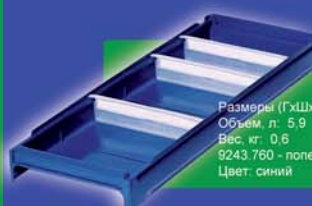

9233.760

Размеры (ГхШхВ), мм: 600x230x62
Объем, л: 5,9
Вес, кг: 0,6
9243.760 - поперечный разделитель
Цвет: синий