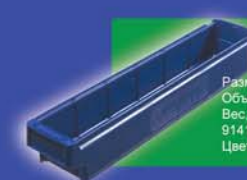

9131.765

Размеры (ГхШхВ), мм: 600x115x100
Объем, л: 5,2
Вес, кг: 0,5
9141.761 - поперечный разделитель
Цвет: синий, красный