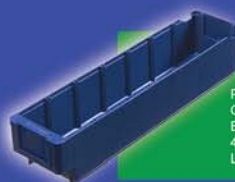

4532.760

Размеры (ГхШхВ), мм: 400x94x80
Объем, л: 2,4
Вес, кг: 0,3
4535.760 - поперечный разделитель
Цвет: синий