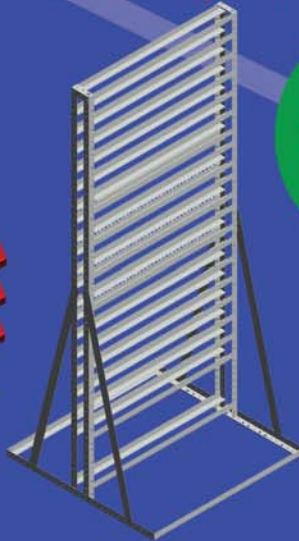

Сделано в России

NEW!

Стойка-держатель
НАПОЛЬНАЯ
односторонняя

NEW!

Стойка-держатель
НАПОЛЬНАЯ
двухсторонняя

Напольные односторонние и двухсторонние стойки-держатели используются для хранения мелких деталей на складах, в магазинах, цехах, мастерских, автосервисах и т.д. Стойки-держатели состоят из сборно-разборного каркаса с переставляющимися по высоте держателями из металлического профиля (уголок 30/30) на которые в любой комплектации, могут устанавливаться лотки двух серии - system 7000 и system 9000 (серия 90). В стандартной комплектации односторонние и двухсторонние стойки-держатели могут быть высотой 1000, 1500 и 1900 мм. Ширина стоек – 800 и 1000 мм. По желанию Заказчика возможно изменение стандартных размеров. Стойки-держатели устанавливаются на опорную базу, выполненную из металлического уголка 30/30. Для обеспечения достаточной грузоподъемности, стойки-держатели усилены металлическими раскосами. Покрытие стоек - порошковый полимер. Стандартный цвет – светло-серый (RAL-7035).