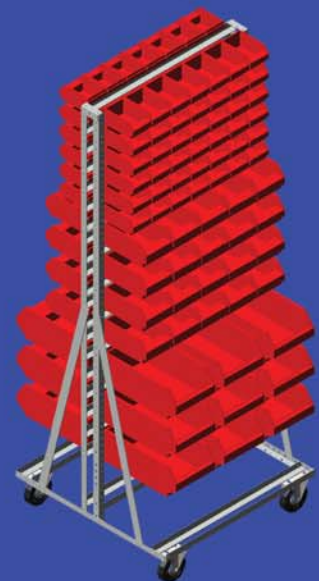

Более подробную информацию можно получить на нашем сайте в Интернет: <http://www.t-opora.ru>