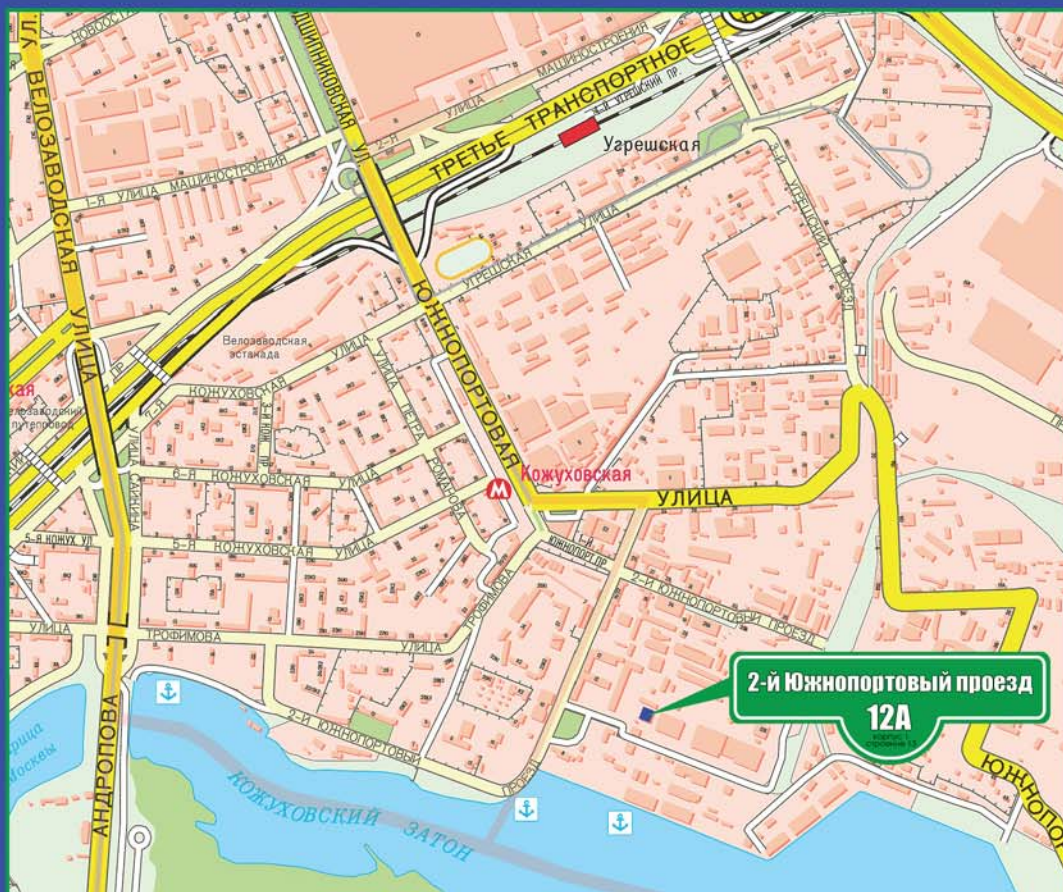

ООО "ТочкаОпоры"
115432, Москва,
2-й Южнопортовый проезд, д.12А, корп.1, стр. 13, офис 26

Тел./Факс: +7 (495) 601-9877
Телефон: +7 (495) 643-5402
E-Mail: office@t-opora.ru
Internet: <http://www.t-opora.ru>