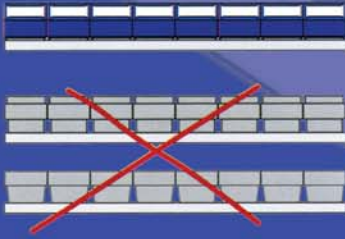

7965.000

Размеры (ГхШхВ), мм: 500x310x183
Объем, л: 1,15
Цвет: красный

Лотки могут устанавливаться друг на друга или использоваться в специальных системах хранения (на стойках, в кассетницах и др.)

+ 7 (495) 601-9877, 643-5402

www.t-opora.ru

System 9000

Складская система хранения мелких деталей

Серия 90 (складские лотки)

Лотки изготавливают из высококачественного полипропилена. Температурный режим использования лотков от -20 до +80. При расположении на полках стеллажей и кассетниц специальный выступ на задней стенке позволяет зафиксировать лоток выдвинутым, обеспечивая удобный доступ к содержимому. Благодаря ребрам жесткости лотки могут устанавливаться в штабель. Возможна установка продольных разделителей, передних панелей, а также наличие кармана для размещения информационной этикетки.