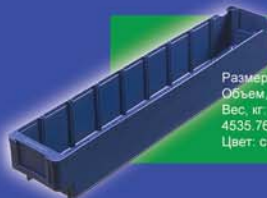

4537.760

Размеры (ГхШхВ), мм: 500x94x80
Объем, л: 3,0
Вес, кг: 0,3
4535.760 - поперечный разделитель
Цвет: синий